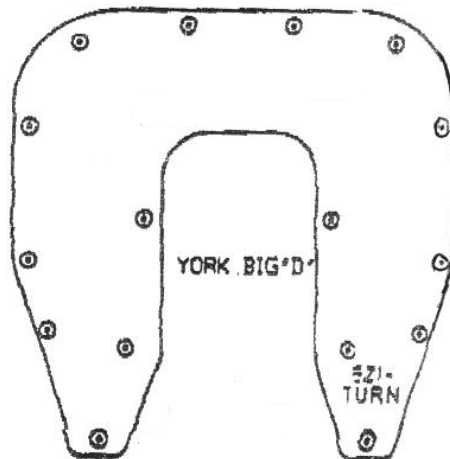

EQP-TT-05
YORK BIG 'D'